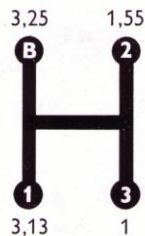

## 60 hk (DIN)

Toppeffekt vid 4.500 v/min  
Största vridmoment 11,3 kgm  
vid 2.500 v/min  
Cylindervolym 1,58 liter  
Kompressionsförhållande 7,4

## 85 hk (SAE)

Toppeffekt vid 5.500 v/min  
Största vridmoment 12 kgm  
vid 3.500 v/min  
Cylindervolym 1,58 liter  
Kompressionsförhållande 8,2  
Dubbla horisontalförgasare

Bakaxelutväxlingen är 4,56

Ö överväxeln är elektriskt manövrerad