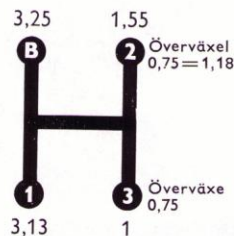

## 60 hk (DIN)

Toppeffekt vid 4.500 v/min  
Största vridmoment 11,3 kgm  
vid 2.500 v/min  
Cylindervolym 1,58 liter  
Kompressionsförhållande 7,4

## 85 hk (SAE)

Toppeffekt vid 5.500 v/min  
Största vridmoment 12 kgm  
vid 3.500 v/min  
Cylindervolym 1,58 liter  
Kompressionsförhållande 8,2  
Dubbla horisontalförgasare

Bakaxelutväxlingen är 4,56

Ö överväxeln är elektriskt manövrerad