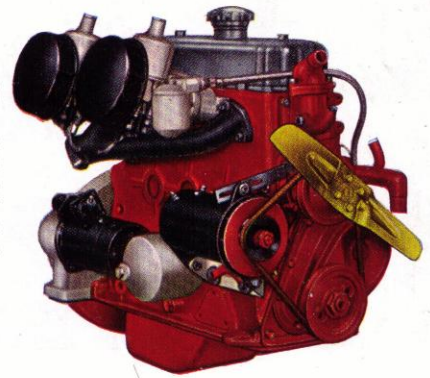

## 60 hk (DIN)

Toppeffekt vid 4.500 v/min  
Största vridmoment 11,3 kgm  
vid 2.500 v/min  
Cylindervolym 1,58 liter  
Kompressionsförhållande 7,4

## 85 hk (SAE)

Toppeffekt vid 5.500 v/min  
Största vridmoment 12 kgm  
vid 3.500 v/min  
Cylindervolym 1,58 liter  
Kompressionsförhållande 8,2  
Dubbla horisontalförgasare

Bakaxelutväxlingen är 4,56

Ö överväxeln är elektriskt manövrerad