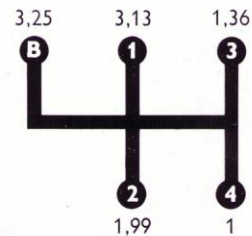

## 60 hk (DIN)

Toppeffekt vid 4.500 v/min  
Största vridmoment 11,3 kgm  
vid 2.500 v/min  
Cylindervolym 1,58 liter  
Kompressionsförhållande 7,4

## 85 hk (SAE)

Toppeffekt vid 5.500 v/min  
Största vridmoment 12 kgm  
vid 3.500 v/min  
Cylindervolym 1,58 liter  
Kompressionsförhållande 8,2  
Dubbla horisontalförgasare

Bakaxelutväxlingen är 4,56

Ö överväxeln är elektriskt manövrerad