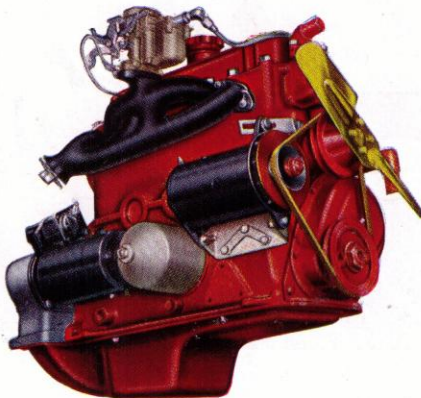

## 60 hk (DIN)

Toppeffekt vid 4.500 v/min  
Största vridmoment 11,3 kgm  
vid 2.500 v/min  
Cylindervolym 1,58 liter  
Kompressionsförhållande 7,4

## 85 hk (SAE)

Toppeffekt vid 5.500 v/min  
Största vridmoment 12 kgm  
vid 3.500 v/min  
Cylindervolym 1,58 liter  
Kompressionsförhållande 8,2  
Dubbla horisontalförgasare

Bakaxelutväxlingen är 4,56

Ö överväxeln är elektriskt manövrerad